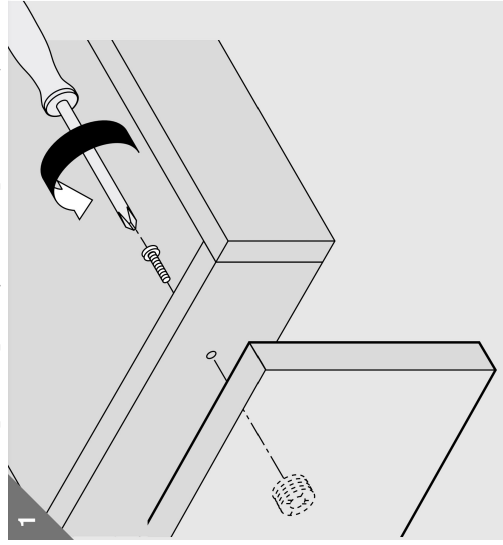

A031  
#4  
1x

3x - L=490

1x - L=290

12

13

14

15

Vkládání šuplíku / Inserting a drawer

Vyjímání šuplíku / Removing a drawer

Nastavení přední polohy / Front position adjustment

Nastavení výšky šuplíku / Drawer height adjustment