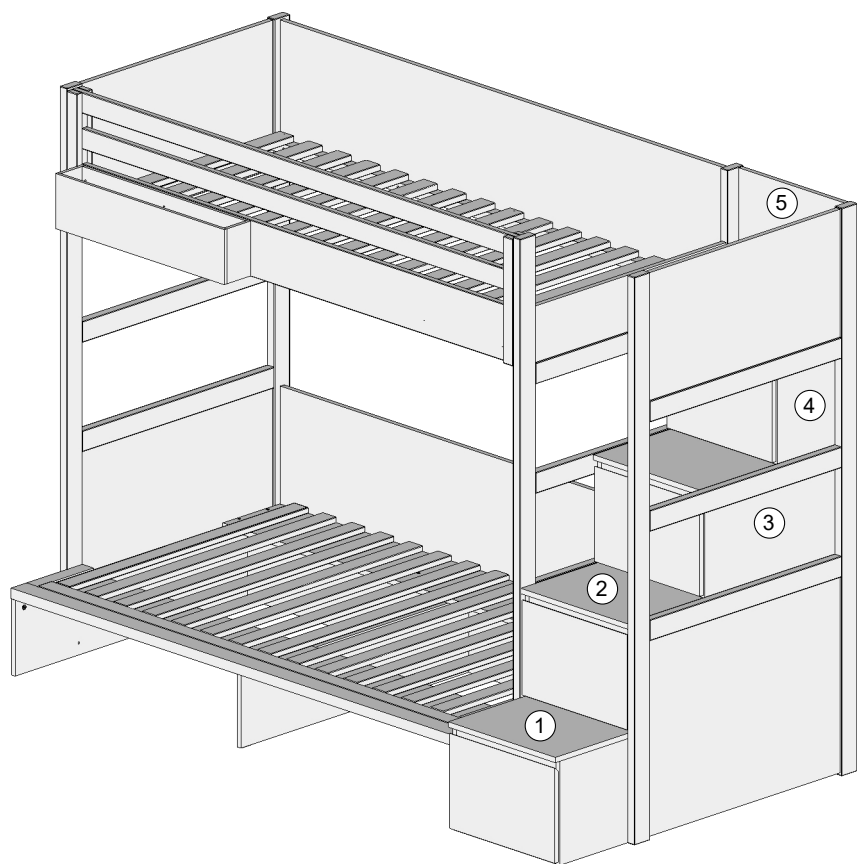

## SIMONE S7S 120 (1/3)

<b>A001</b>  13 96x	<b>A002</b>  L-34 128x	<b>A003</b>  11 32x	<b>A004</b>  98x	<b>A007</b>  6x13 16x	<b>A025</b>  L-500 3x
<b>A028</b>  L-300 1x	<b>A029</b>  3x20 16x	<b>A031</b>  #4 1x	<b>A032</b>  3x20 8x	<b>A045</b>  M4x25 8x	