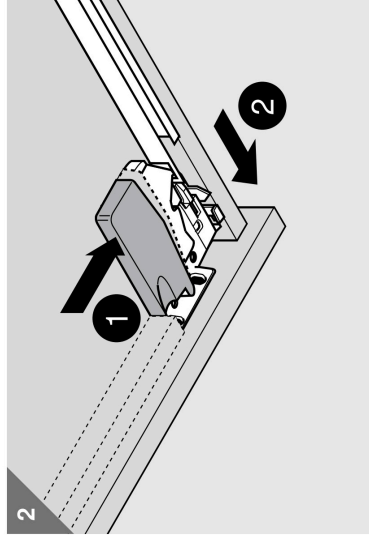

A031  
#4  
1x

3x - L=490

1x - L=290

12

13

14

15

Vkládání šuplíku / Inserting a drawer

Vyjímání šuplíku / Removing a drawer

Nastavení přední polohy / Front position adjustment

Nastavení výšky šuplíku / Drawer height adjustment