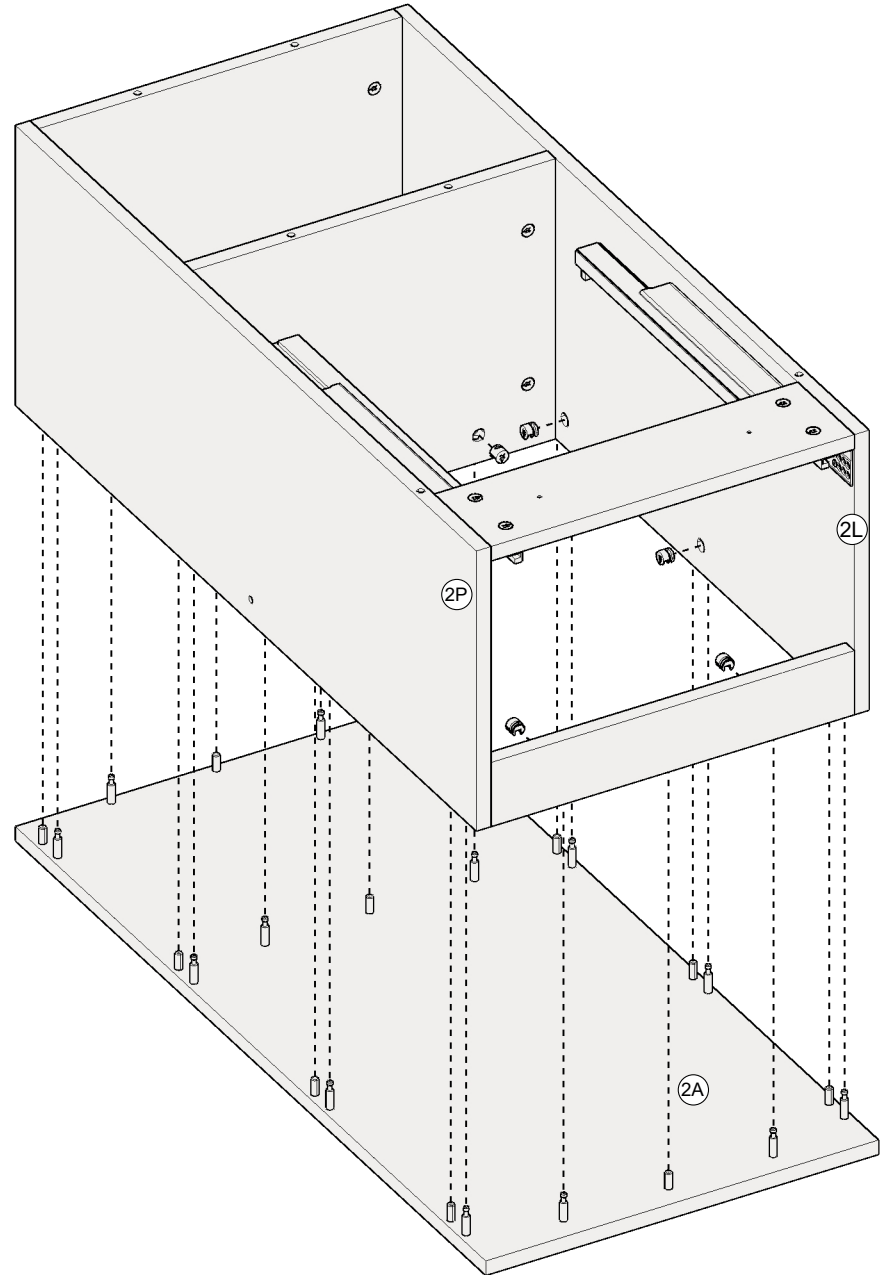

A001		13
		16x
A031		#4
		1x

9