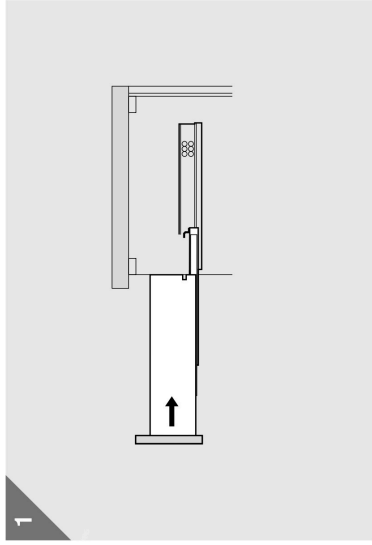

A031  
#4  
1x

3x - L=490

1x - L=290

12

13

14

15

Vkládání šuplíku / Inserting a drawer

Vyjímání šuplíku / Removing a drawer

Nastavení přední polohy / Front position adjustment

Nastavení výšky šuplíku / Drawer height adjustment