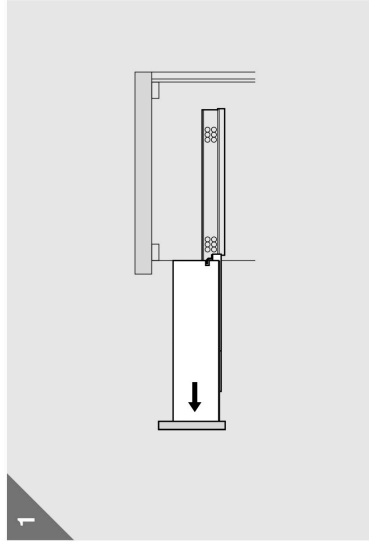

A031  
#4  
1x

3x - L=490

1x - L=290

12

13

14

15

Vkládání šuplíku / Inserting a drawer

Vyjímání šuplíku / Removing a drawer

Nastavení přední polohy / Front position adjustment

Nastavení výšky šuplíku / Drawer height adjustment